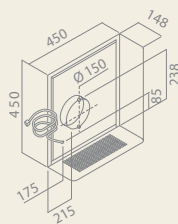

GME88 (Adagio, Pandora) beltérben

PRF0046491A

289.900 Ft
219.900 Ft