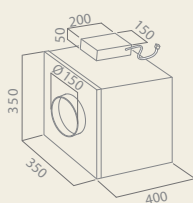

ELICA KÜLSŐ MOTOROK

GME22 (Adagio, Pandora)
kültérben vagy padláson

PRF0006212A

289.900 Ft
219.900 Ft

GME88 (Adagio, Pandora) beltérben

PRF0046491A

289.900 Ft
219.900 Ft

Részletek és további modellek a katalógus 157. oldalán.