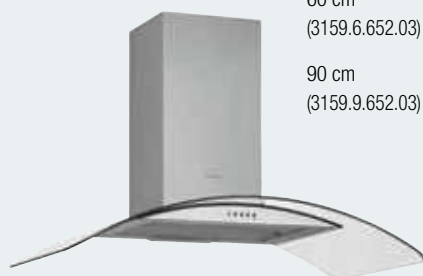

Javasolt
fogy. ár

SILVERLINE BLEND 3159

60 cm
(3159.6.652.03)

46.900 Ft
39.900 Ft

90 cm
(3159.9.652.03)

51.900 Ft
43.900 Ft

fali kürtős páraelszívó ívelt üvegernyővel, inox ház és kürtő, 3 fokozatú nyomógombos vezérlés, fém zsírszűrő, 1 x 3 W LED világítás, légszállítás (IEC): 189-253 m³/h, zajszint: 55-61 dB, csatlakozócsonk Ø120 mm, D energiaosztály

SILVERLINE BLEND ISOLA 4140

90 cm
(4140.9.652.01)

149.900 Ft
126.900 Ft

90 cm sziget, 5 fokozatú érintógombos vezérlés színes LCD kijelzővel és időzítővel, 2 x 50 W halogén világítás, légszállítás (IEC): 192-577 m³/h, zajszint: 48-70 dB, csatlakozócsonk Ø150/120 mm, D energiaosztály