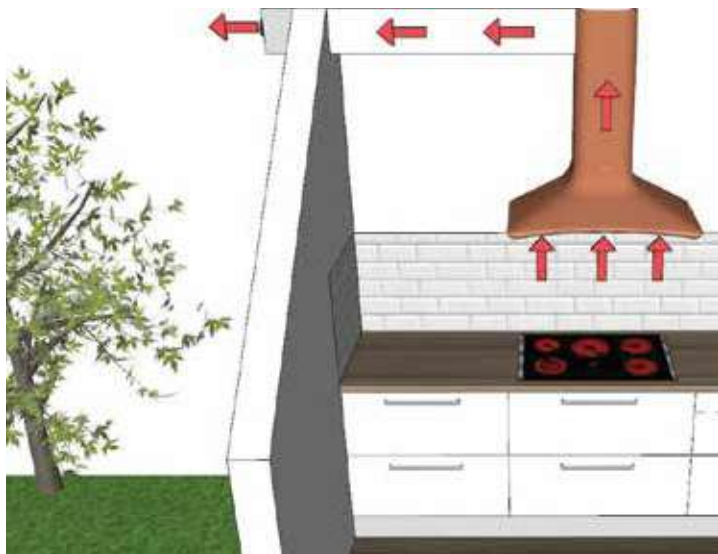

KÜLSŐ MOTOROS MEGOLDÁSOK