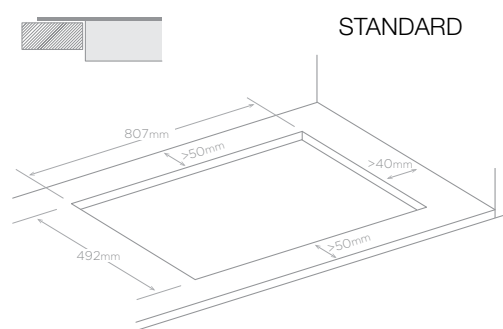

NIKOLATESLA BEÉPÍTÉSI MÓDOK

A NikolaTeslát úgy tervezték meg, hogy a legkülönbözőbb konyhákba is illeszkedjen. A főzőlapot lehet közvetlenül a munkalapra helyezni (STANDARD) vagy munkalapszintbe beépíteni, a munkalapba 1 mm-es peremet marva (FILOTOP).

STANDARD