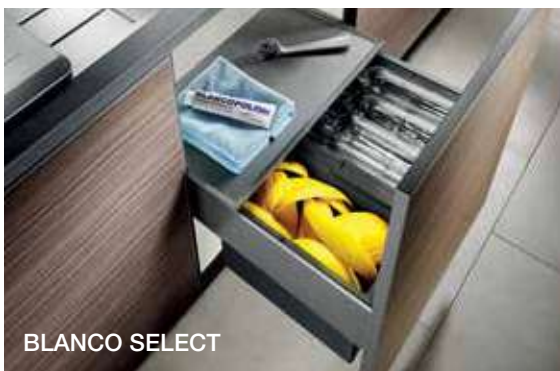

BLANCO SELECT

Katalógus 345-347. oldal

45 cm-es szekrényméret

BLANCO SELECT 45/2 518 721 69.900-Ft
59.900 Ft

50 cm-es szekrényméret

BLANCO SELECT 50/2 518 722 73.900-Ft
61.900 Ft

BLANCO SELECT 50/3 520 779 73.900 Ft

60 cm-es szekrényméret

BLANCO SELECT 60/2 518 723 75.900-Ft
63.900 Ft

BLANCO SELECT 60/3 518 724 77.900-Ft
65.900 Ft

BLANCO SELECT 60/4 520 781 79.900 Ft

BLANCO SELECT XL 60/3 520 780 78.900 Ft