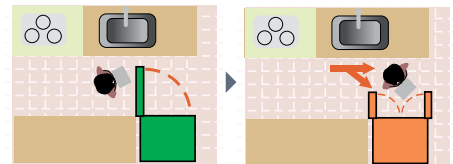

Középen nyíló ajtó kialakítás