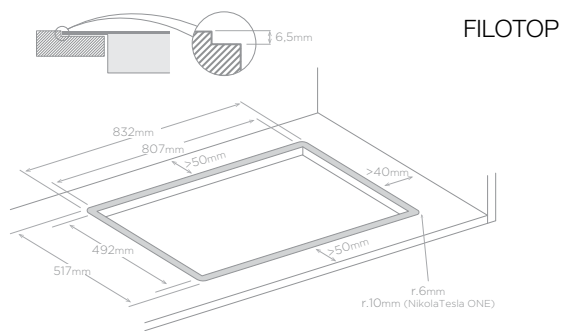

FILOTOP

Minden modell elérhető belső keringetéses vagy kivezetéses üzemmódban. Belső keringetés esetén a készülék a kerámia szűrők vagy aktívszén-szűrők segítségével megtisztítja a levegőt, majd visszaengedi a konyhába. Külső kivezetés esetén az elszívó a párás levegőt a külső térbe továbbítja.

NIKOLATESLA TARTOZÉKOK

A NikolaTesla az alábbi képeken látható idomokat, légtechnikai kiegészítőket tartalmazza, attól függően, hogy belső keringetéses vagy kivezetéses modellt választ. Fontos, hogy vásárlás előtt határozzon a kivezetés módjáról, mivel utólag rendkívül komplikált, sőt, bizonyos esetekben nem is lehetséges az átalakítás!